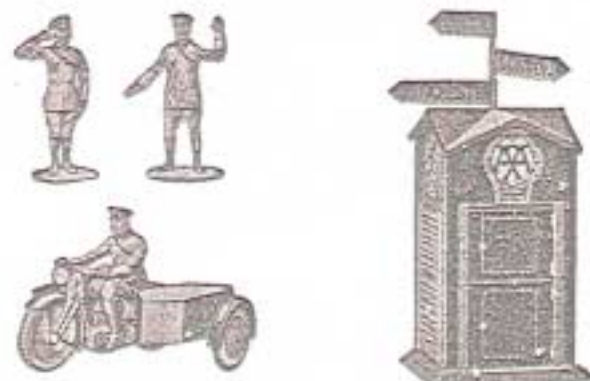

PATRULLA DE FRONTERA

Dinky Toys No. 44

La motocicleta va provista de ruedas de goma.
Precio por equipo $2.25

Motocicleta suelta (No. 44b) ... .. c/u $0.75