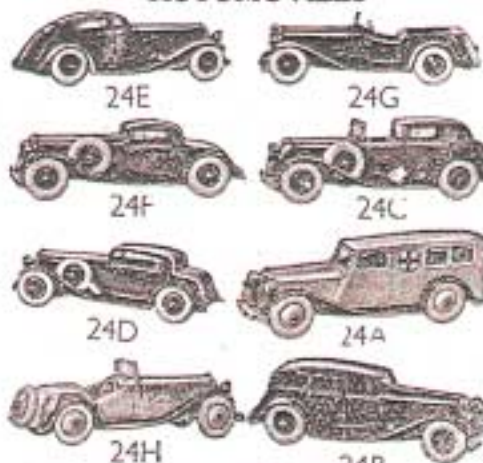

## AUTOS DE CARRERA

Dinky Toys No. 23

Colores surtidos. Con neumáticos. Precio de la serie completa \$2.00

No. 23c	Mercedes Benz	Precio c/u \$0.70	No. 23d	Auto-Union	Precio c/u \$0.70	No. 23e	"Velocidad de Viento"	Precio c/u \$0.65
---------	---------------	-------------------	---------	------------	-------------------	---------	-----------------------	-------------------

## AUTOMOVILES

### AUTOMOVILES

Dinky Toys No. 36

Con neumáticos

No. 36a	Armstrong Siddeley (limousine) con chofer y lacayo	... .. c/u	\$0.80
No. 36b	Bentley (cupé sport de dos asientos) con chofer y pasajero	... ..	\$0.80
No. 36c	Humber (salón de moda) con chofer y lacayo	... ..	\$0.80
No. 36d	Rover (Salón aerodinámico) con chofer y pasajero	... ..	\$3.80
No. 36e	British Salmson (Sport de dos asientos) con chofer	... ..	\$0.70
No. 36f	British Salmson (Sport de cuatro asientos) con chofer	... ..	\$0.80
		Precio del equipo completo	\$4.80