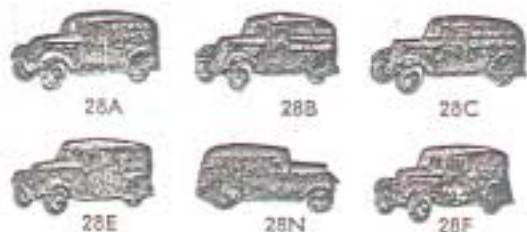

DINKY TOYS

CAMIONETAS

Dinky Toys No. 28/I

Con neumáticos

No. 28a	Camioneta Golden Shred	...	...	c/u	$0.60
No. 28b	.. Seccotine	...	...	..	$0.60
No. 28c	.. Manchester Guardian	...	...	..	$0.60
No. 28e	.. Firestone Tyres	...	...	..	$0.60
No. 28f	.. Virol	...	...	..	$0.60
No. 28n	.. Atco Lawn Mowers	...	...	..	$0.60
Precio del equipo completo					$3.60